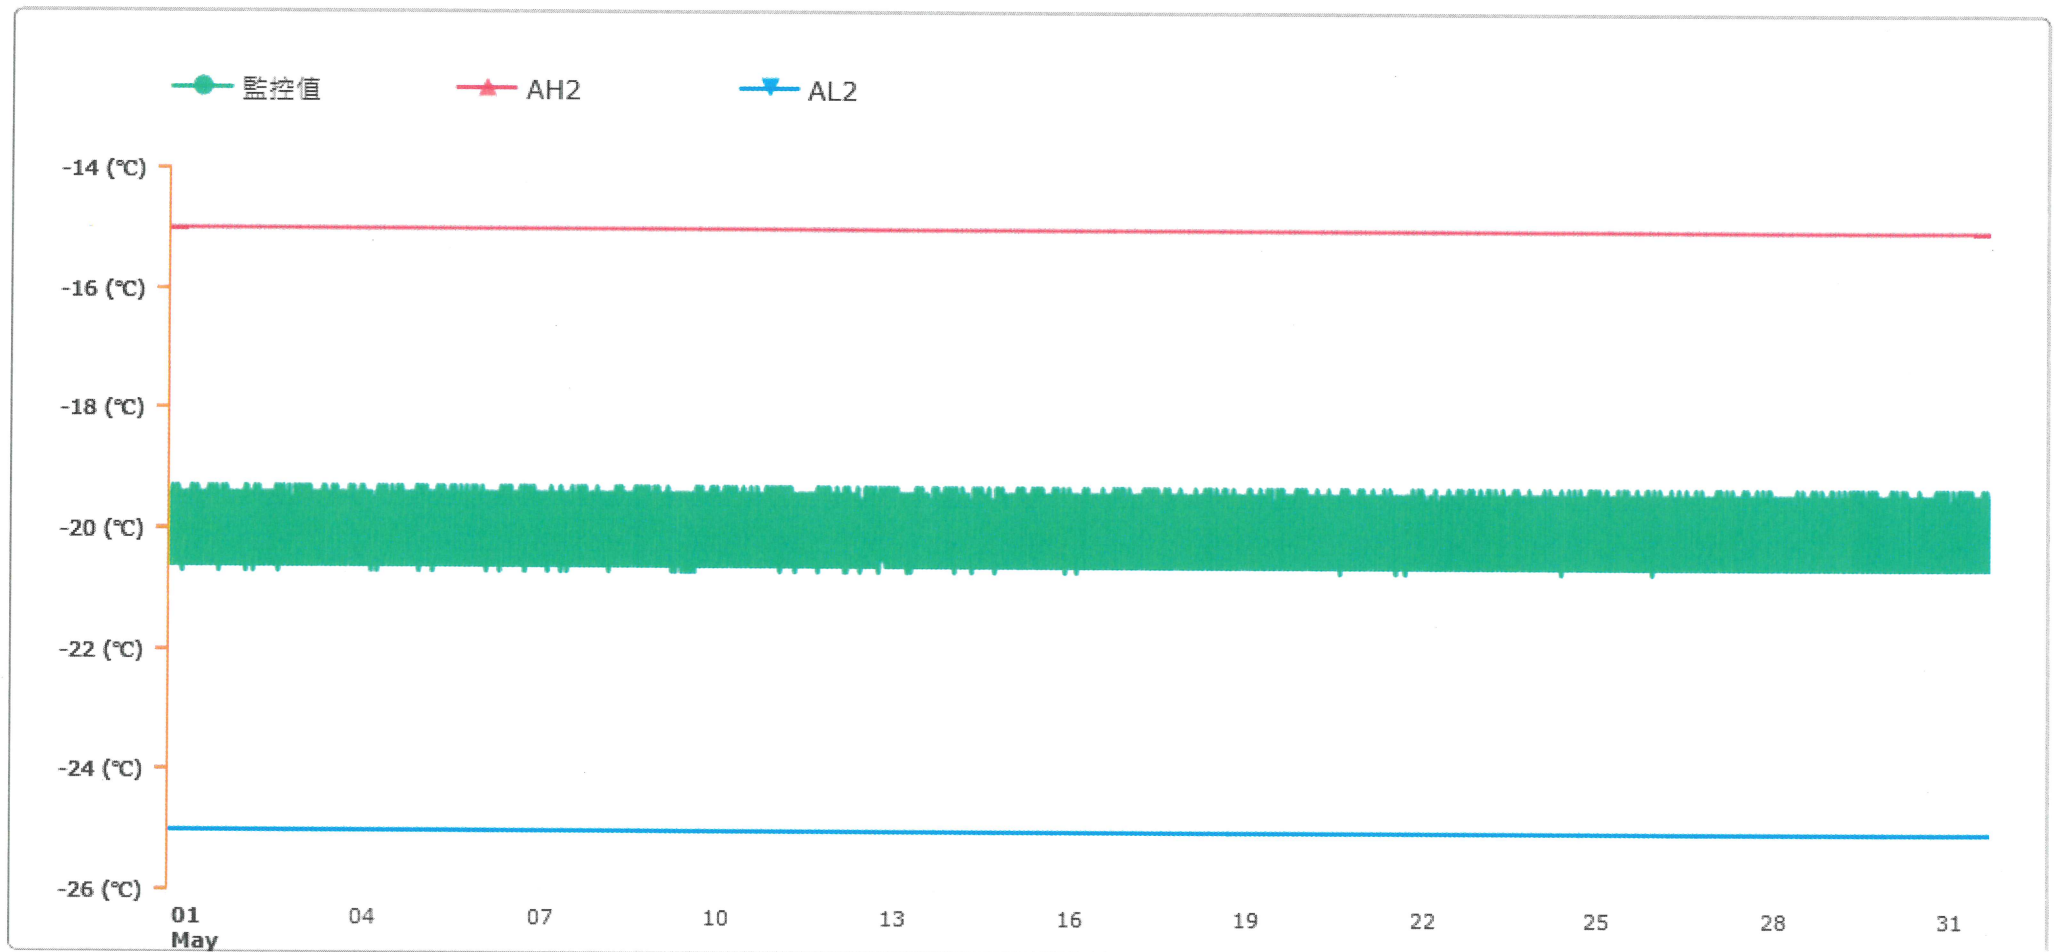

# 監控點圖表

監控點: 臨床試驗藥局冰箱A冷凍區

時間區間: 2026-05-01 00:00 ~ 2026-05-31 23:59

最大值: -19.3 °C

最小值: -20.7 °C

平均值: -20.1 °C

製表者: 丁鈺龍 Yu-long Ding 01 Jun 2026

單位主管: Sin-yi Huang 01 Jun 2026