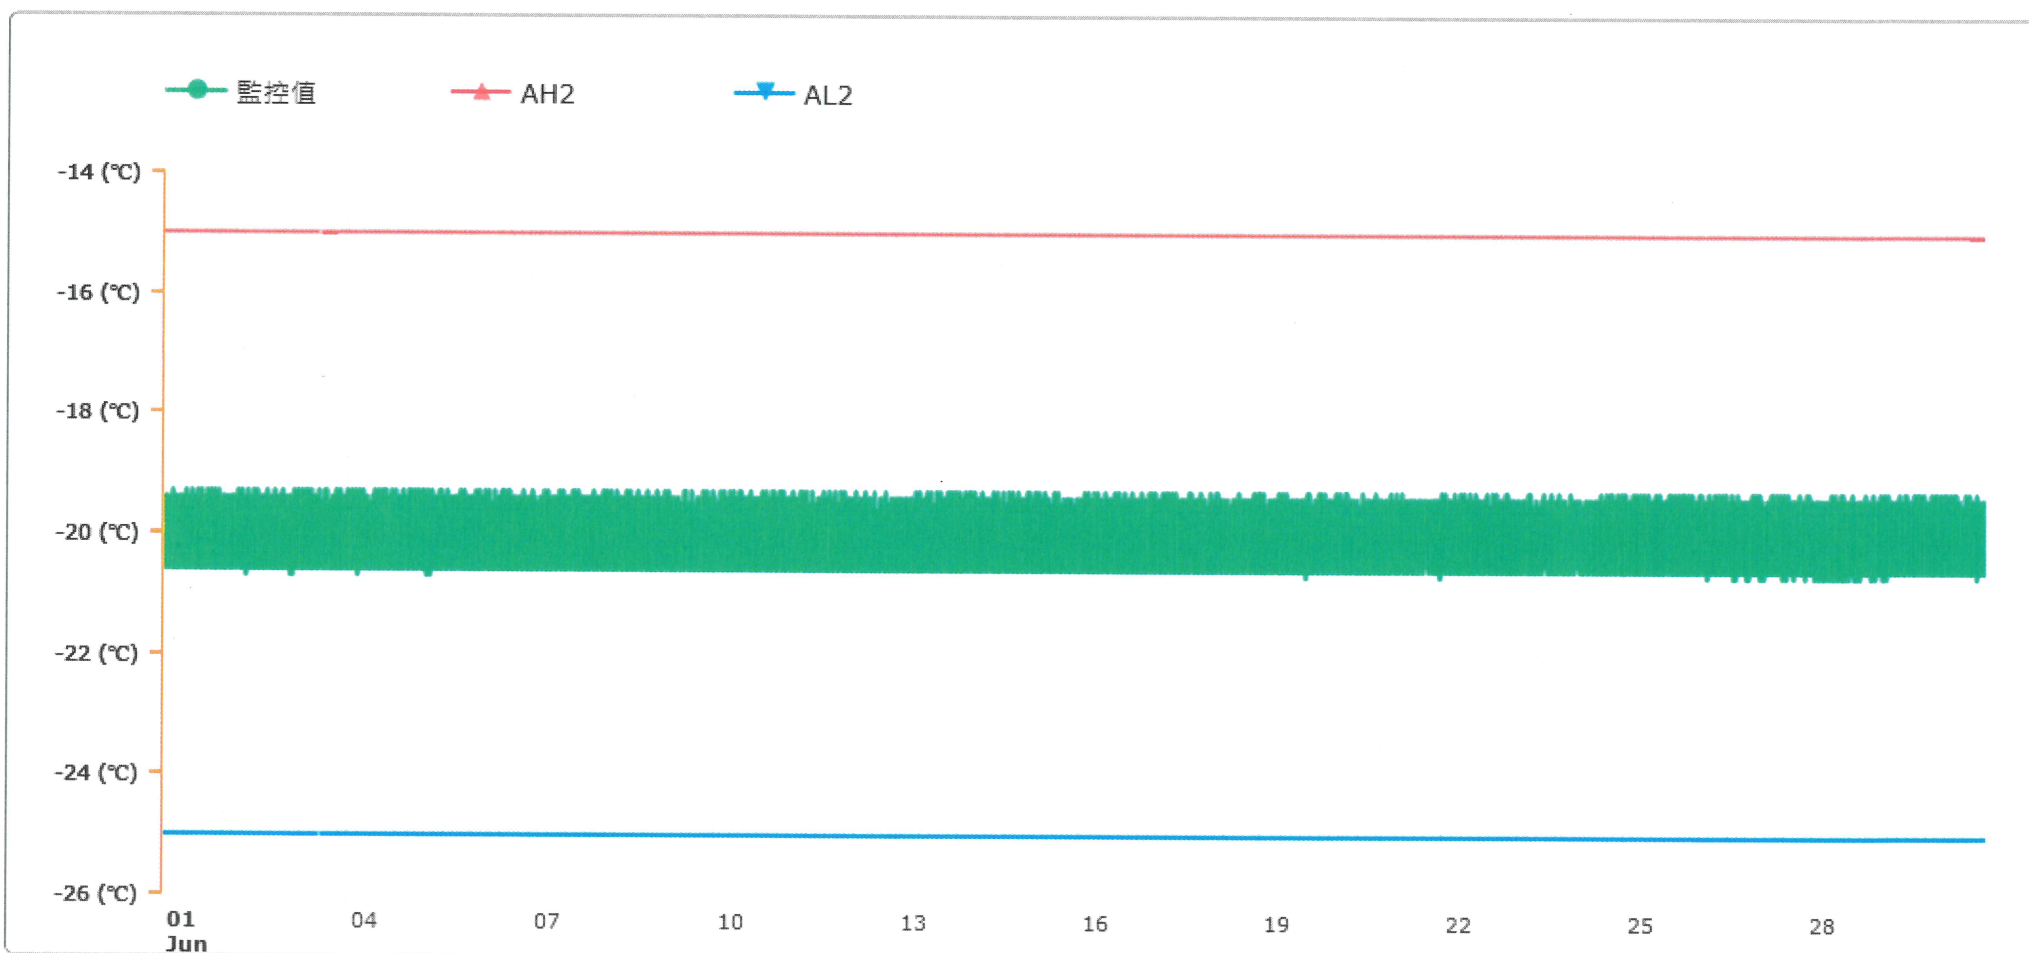

監控點圖表

監控點: 臨床試驗藥局冰箱A冷凍區

時間區間: 2026-06-01 00:00 ~ 2026-06-30 23:59

最大值: -19.3 °C

最小值: -20.7 °C

平均值: -20.1 °C

製表者: 丁鈺龍 Yu-long Ding 02 Jul 2026

單位主管: Sin-yi Huang 02 Jul 2026