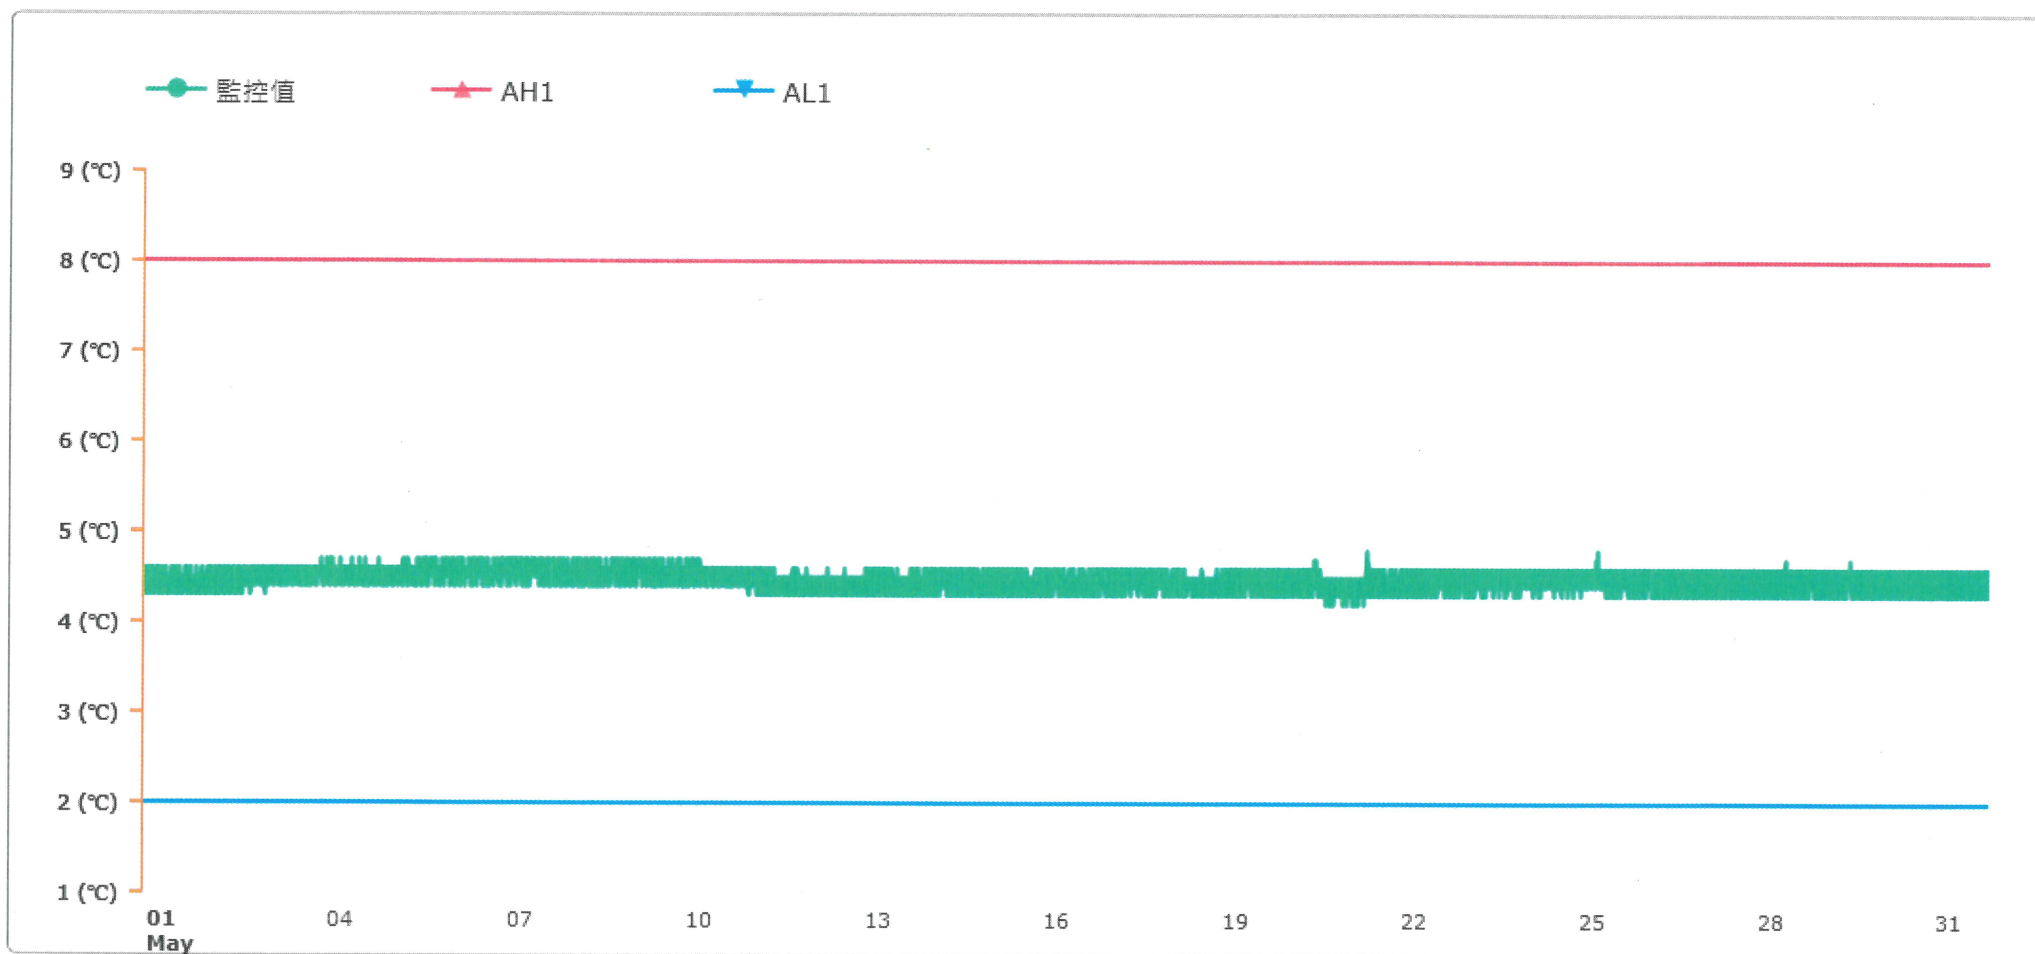

監控點圖表

監控點: 臨床試驗藥局冰箱A冷藏區

時間區間: 2026-05-01 00:00 ~ 2026-05-31 23:59

最大值: 4.8 °C

最小值: 4.2 °C

平均值: 4.5 °C

製表者: 丁鈺龍 Yu-Lung Ding 01 Jun 2026

單位主管: Sin-Yi Huang 01 Jun 2026