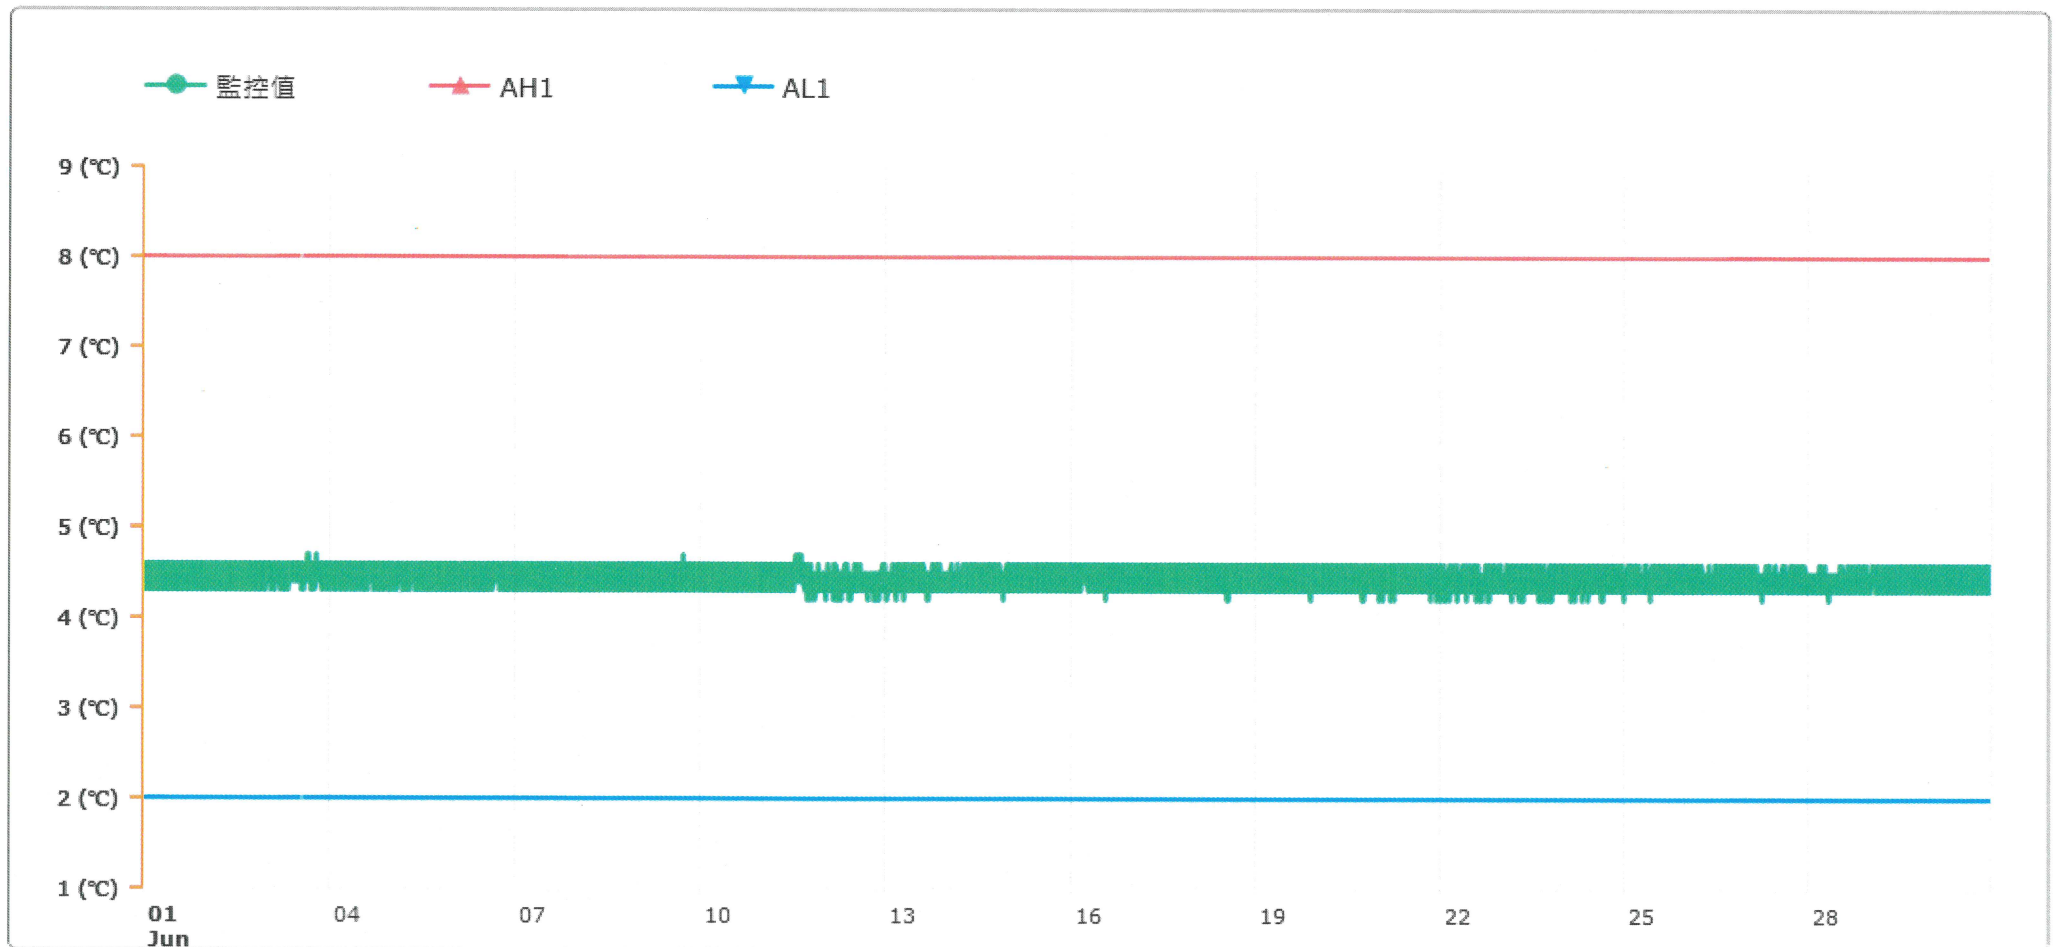

監控點圖表

監控點: 臨床試驗藥局冰箱A冷藏區

時間區間: 2026-06-01 00:00 ~ 2026-06-30 23:59

最大值: 4.7 °C

最小值: 4.2 °C

平均值: 4.5 °C

製表者: 丁鈺龍 Yu-Long Ding 02 Jul 2026

單位主管: Sin-Yi Huang 02 Jul 2026