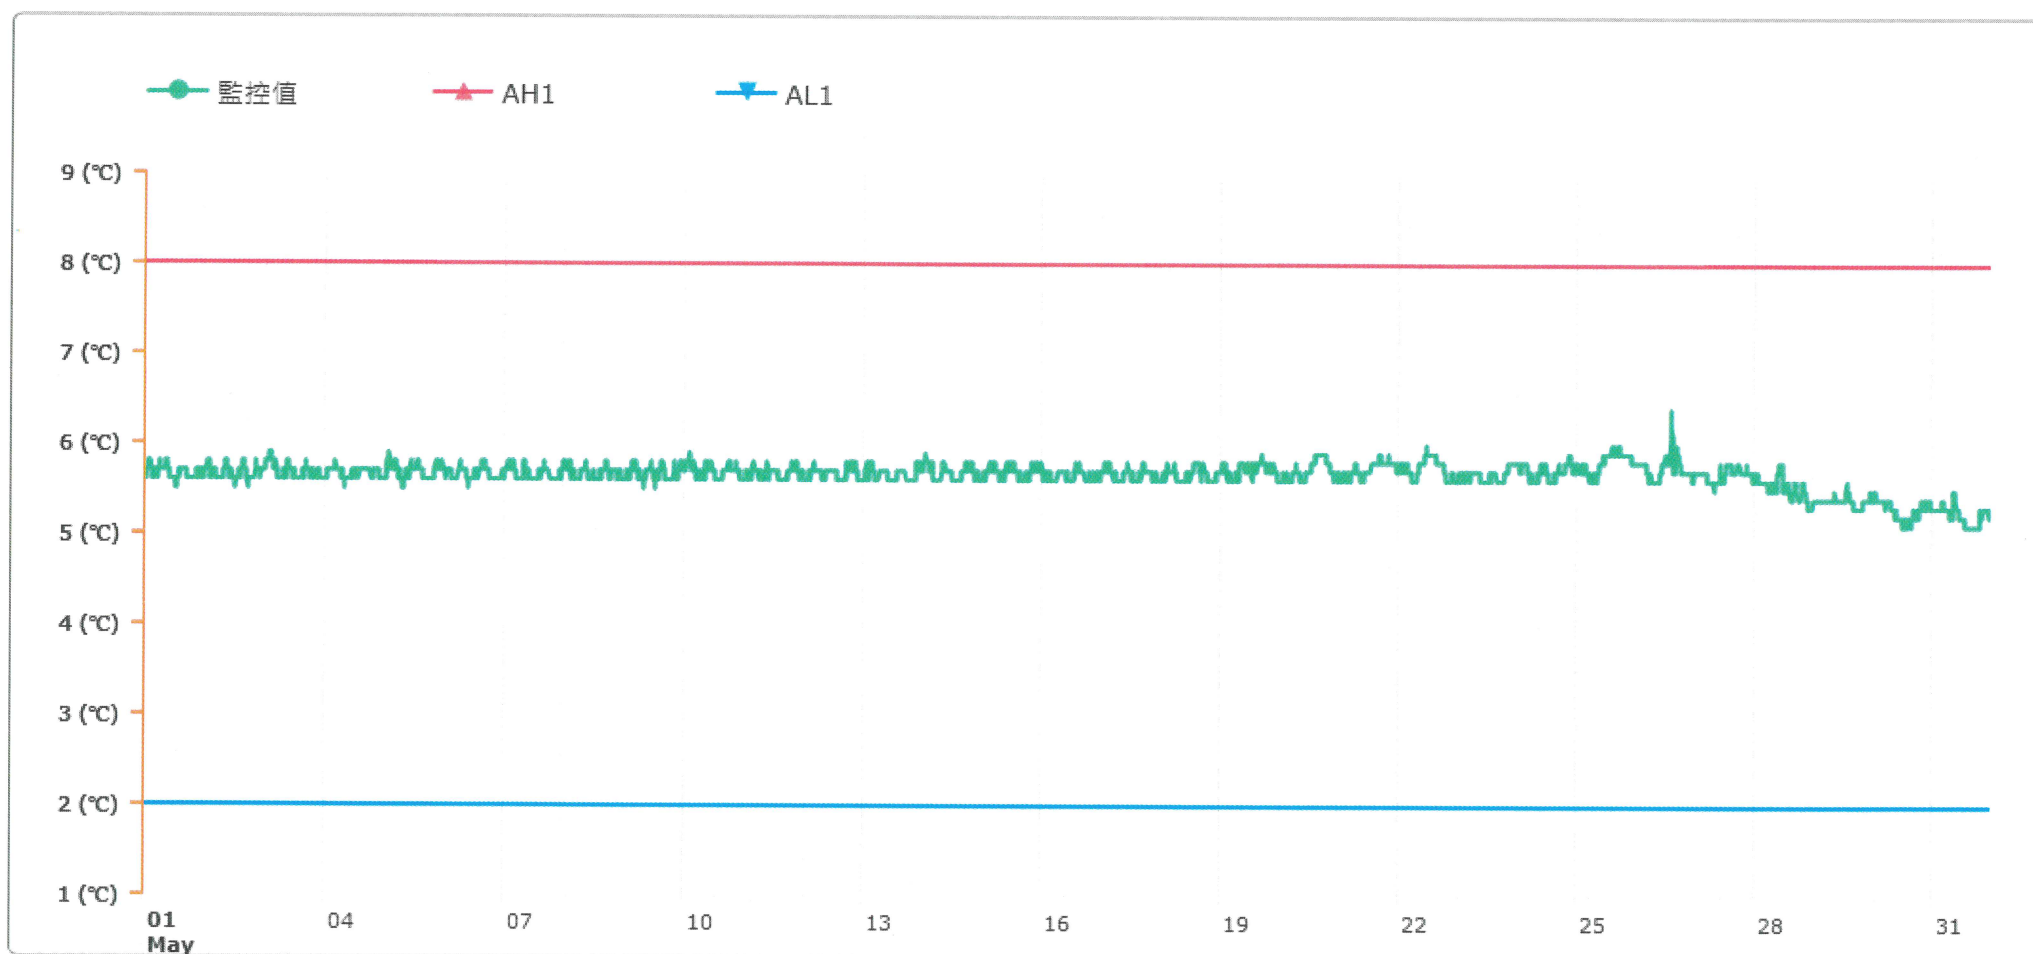

# 監控點圖表

監控點: 臨床試驗藥局冰箱B-上

時間區間: 2026-05-01 00:00 ~ 2026-05-31 23:59

最大值: 6.4 °C

最小值: 5.1 °C

平均值: 5.6 °C

製表者: 丁鈺龍 Yu-Long Ding 01 Jun 2026

單位主管: Sin-Yi Huang 01 Jun 2026