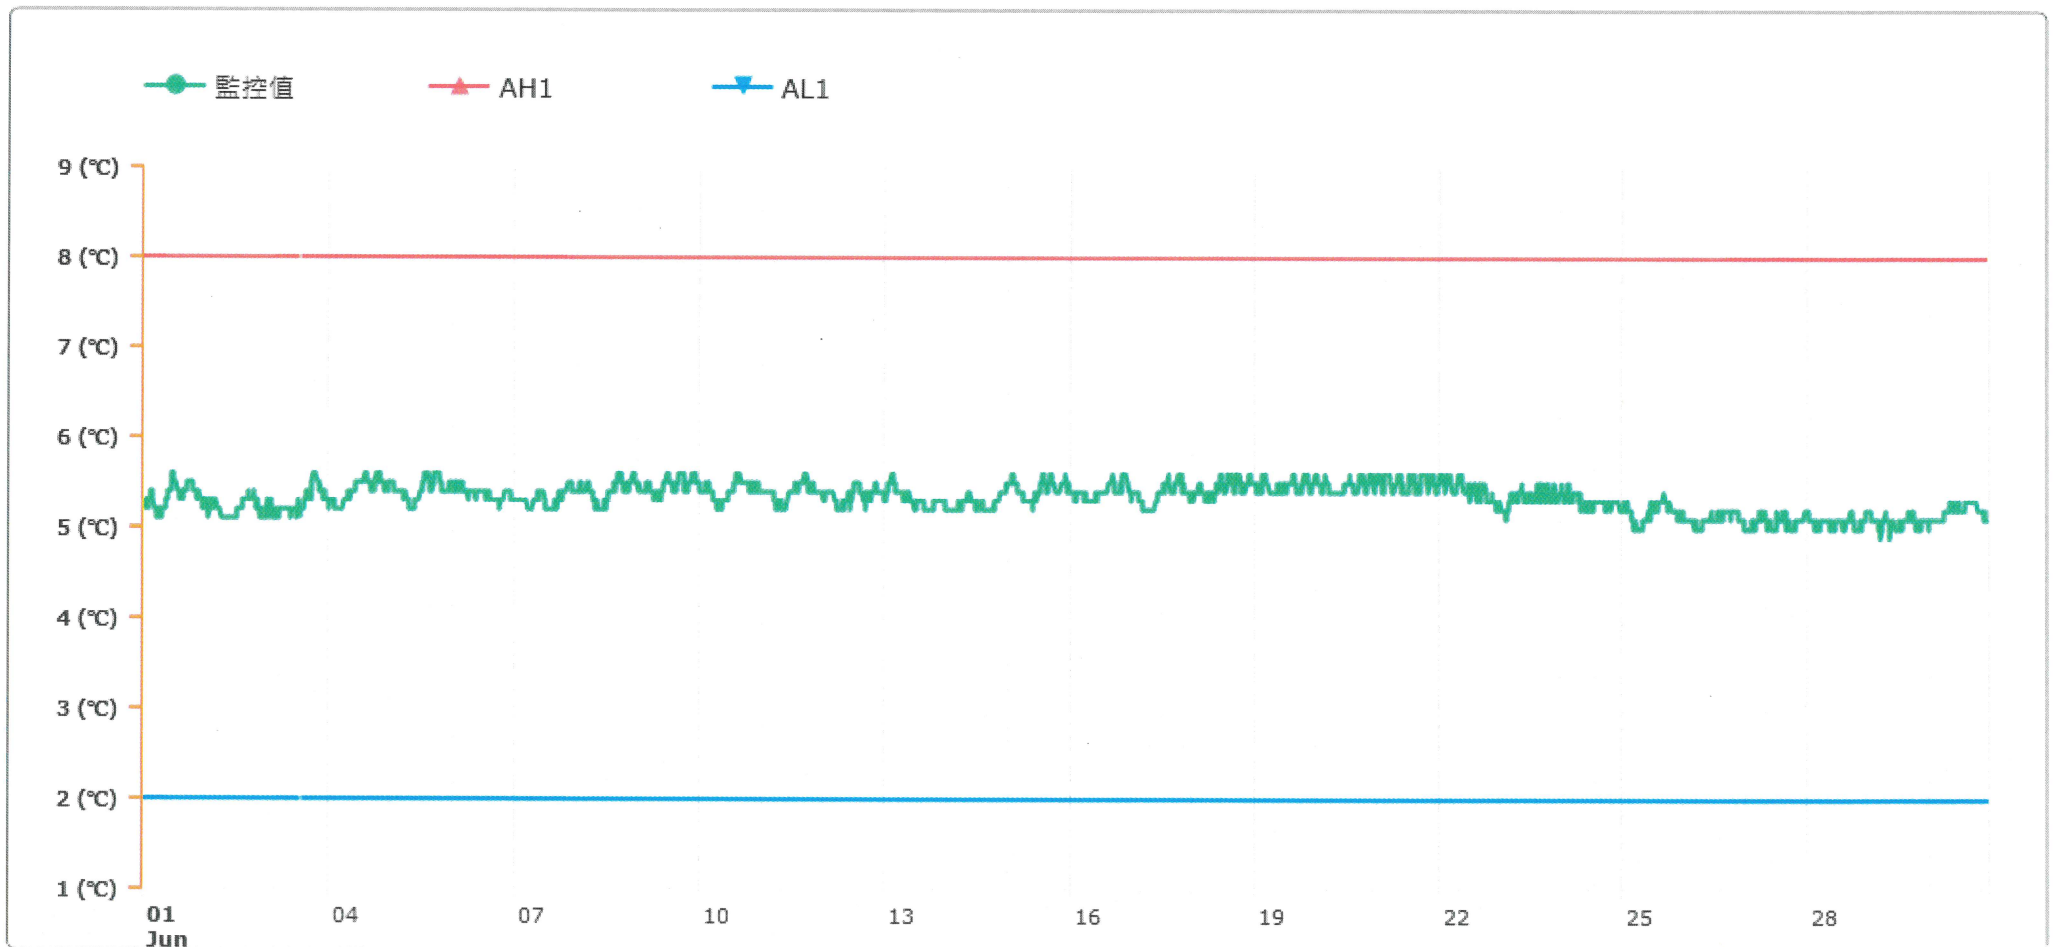

# 監控點圖表

監控點: 臨床試驗藥局冰箱B-上

時間區間: 2026-06-01 00:00 ~ 2026-06-30 23:59

最大值: 5.6 °C

最小值: 4.9 °C

平均值: 5.3 °C

製表者: 丁鈺龍 Yu-long Ding 02 Jul 2026

單位主管: Sin-Yi Huang 02 Jul 2026