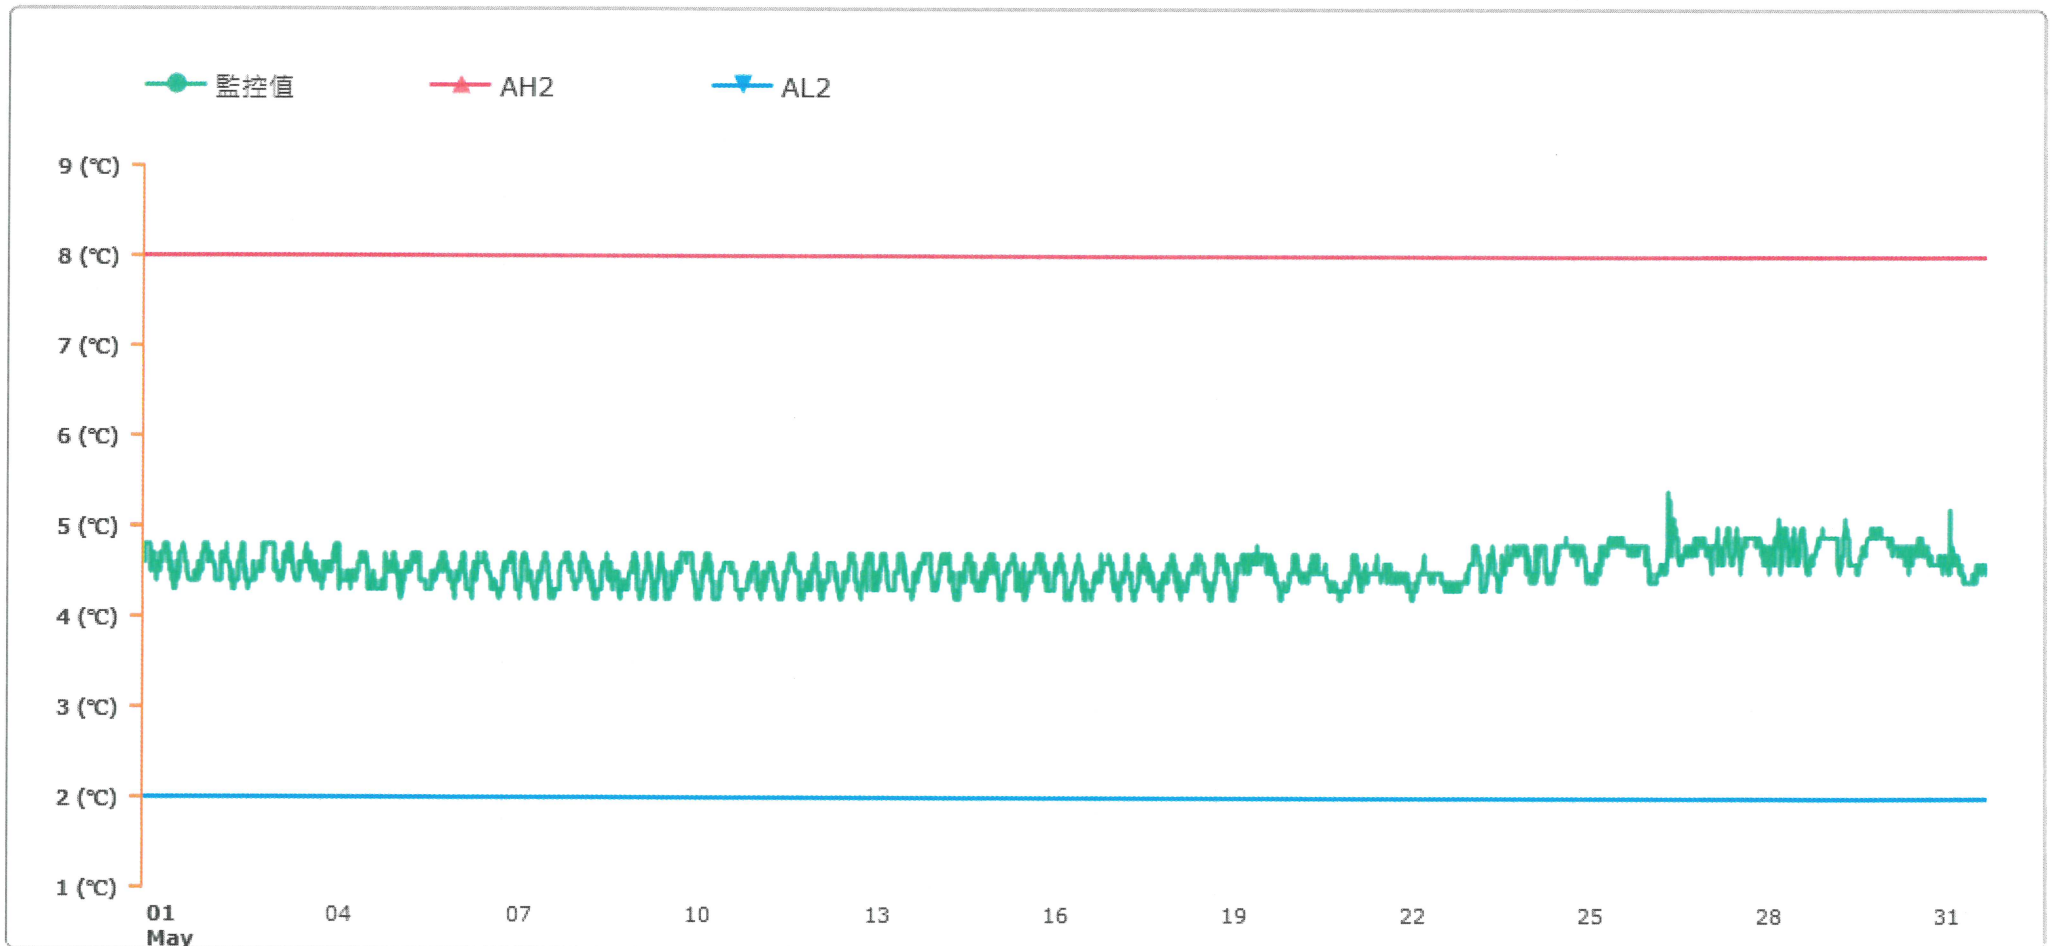

監控點圖表

監控點: 臨床試驗藥局冰箱B-下

時間區間: 2026-05-01 00:00 ~ 2026-05-31 23:59

最大值: 5.4 °C

最小值: 4.2 °C

平均值: 4.5 °C

製表者: 丁鈺龍 Yu-Long Ding 01 Jun 2026

單位主管: Sin Yf. Huang 01 Jun 2026