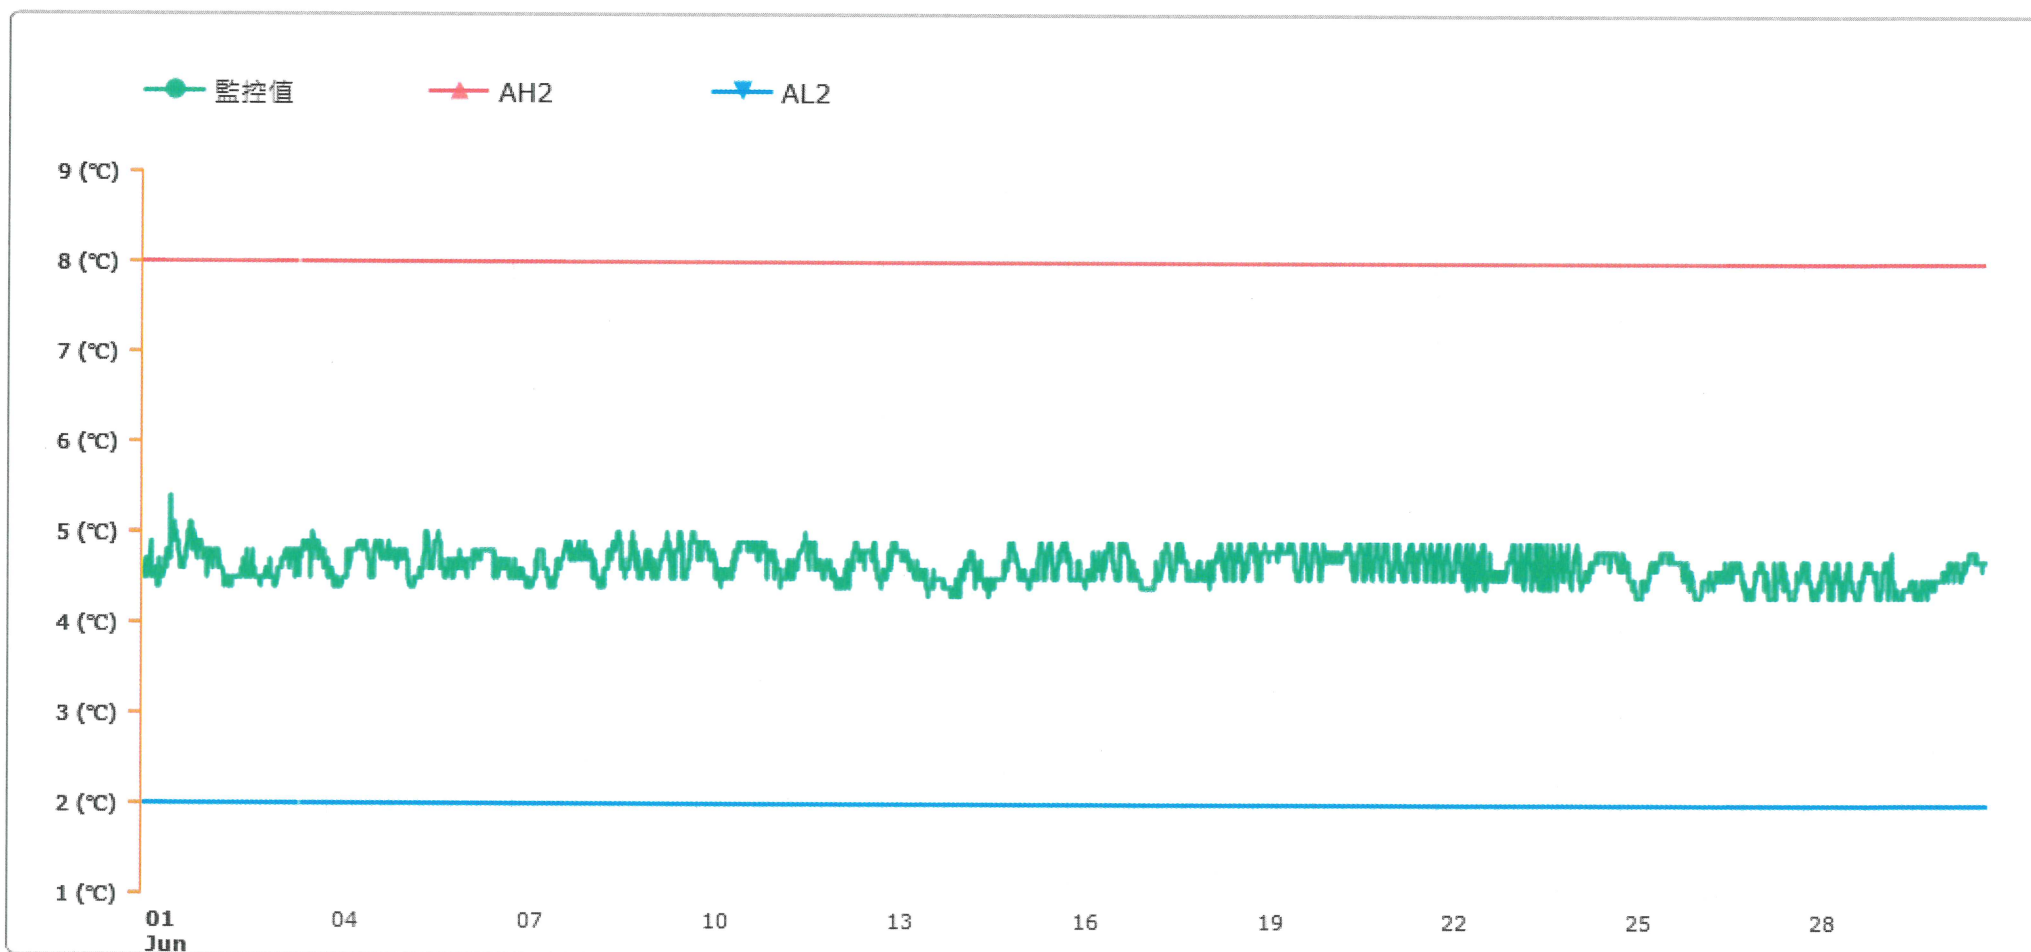

# 監控點圖表

監控點: 臨床試驗藥局冰箱B-下

時間區間: 2026-06-01 00:00 ~ 2026-06-30 23:59

最大值: 5.4 °C

最小值: 4.3 °C

平均值: 4.6 °C

製表者: 丁鈺龍 Yu-Long Ding 02 Jul 2026

單位主管: Stan-yi Huang 02 Jul 2026