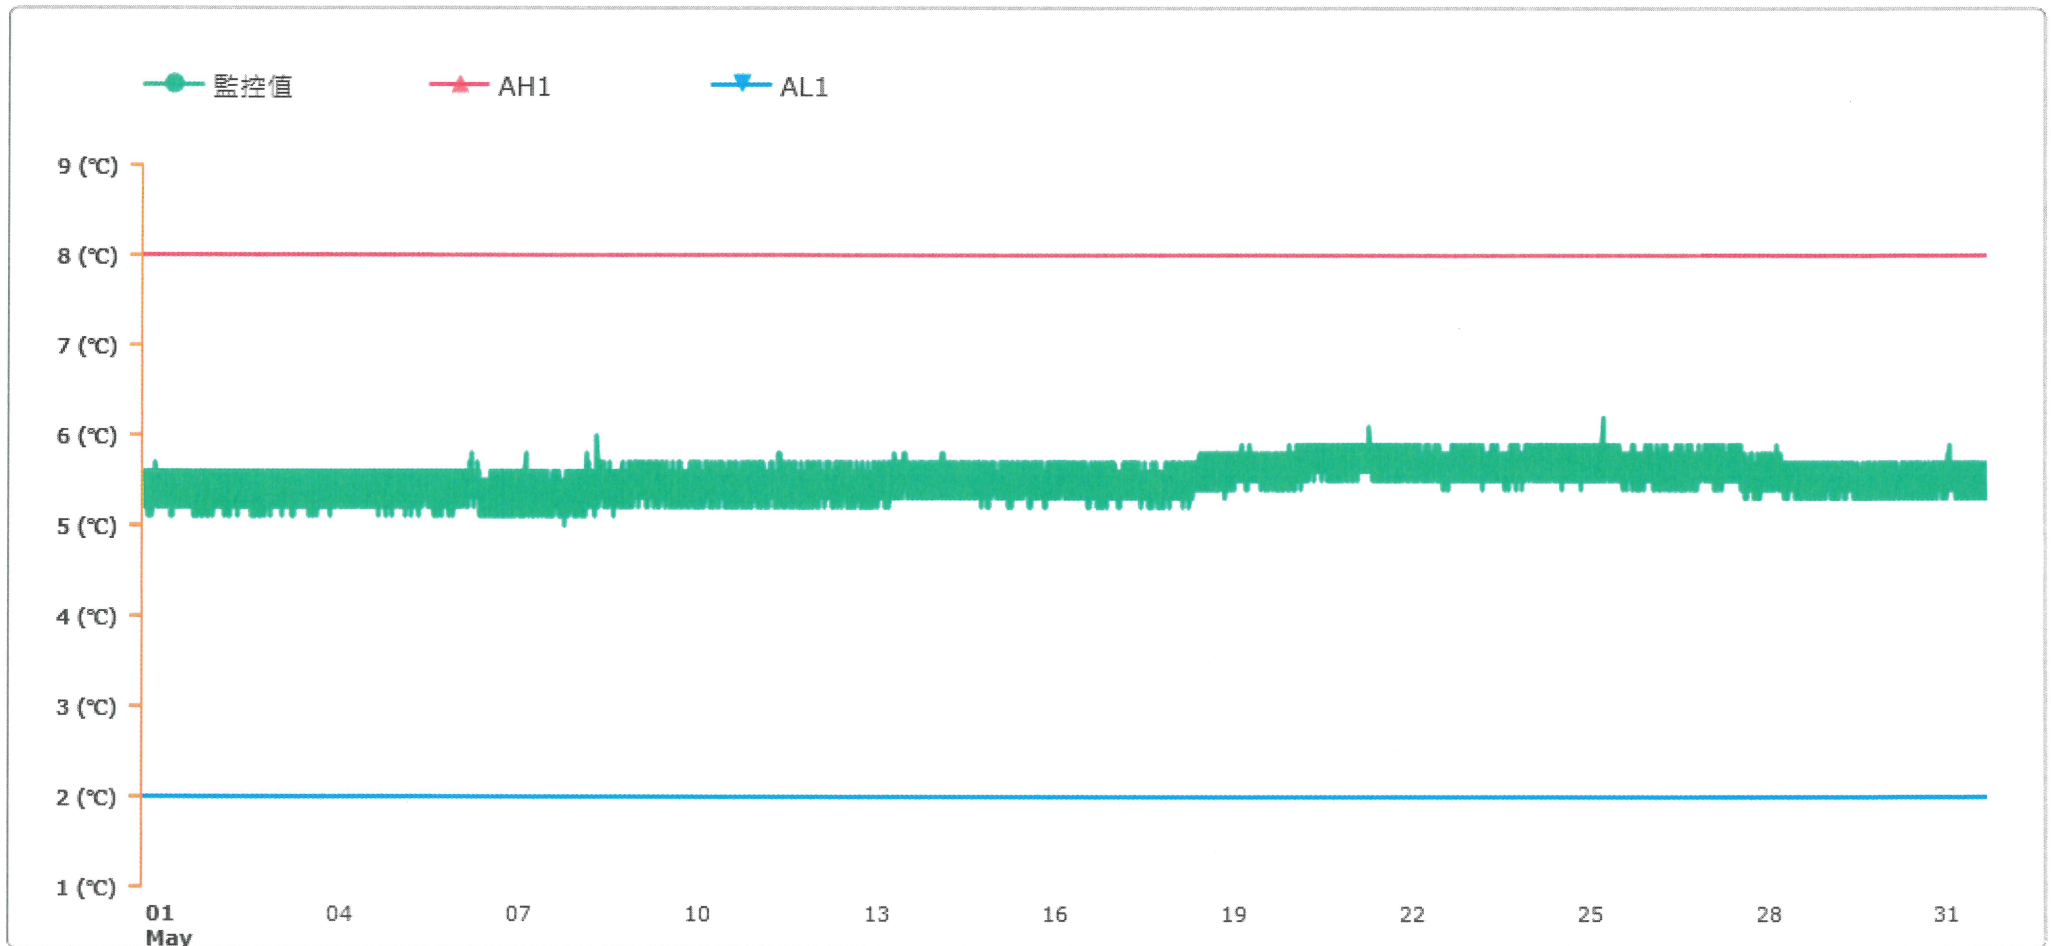

# 監控點圖表

監控點: 臨床試驗藥局冰箱C-上

時間區間: 2026-05-01 00:00 ~ 2026-05-31 23:59

最大值: 6.2 °C

最小值: 5 °C

平均值: 5.5 °C

製表者: 丁鈺龍 Yu-long Ding 01 Jun 2026

單位主管: Su-Yi Huang 01 Jun 2026