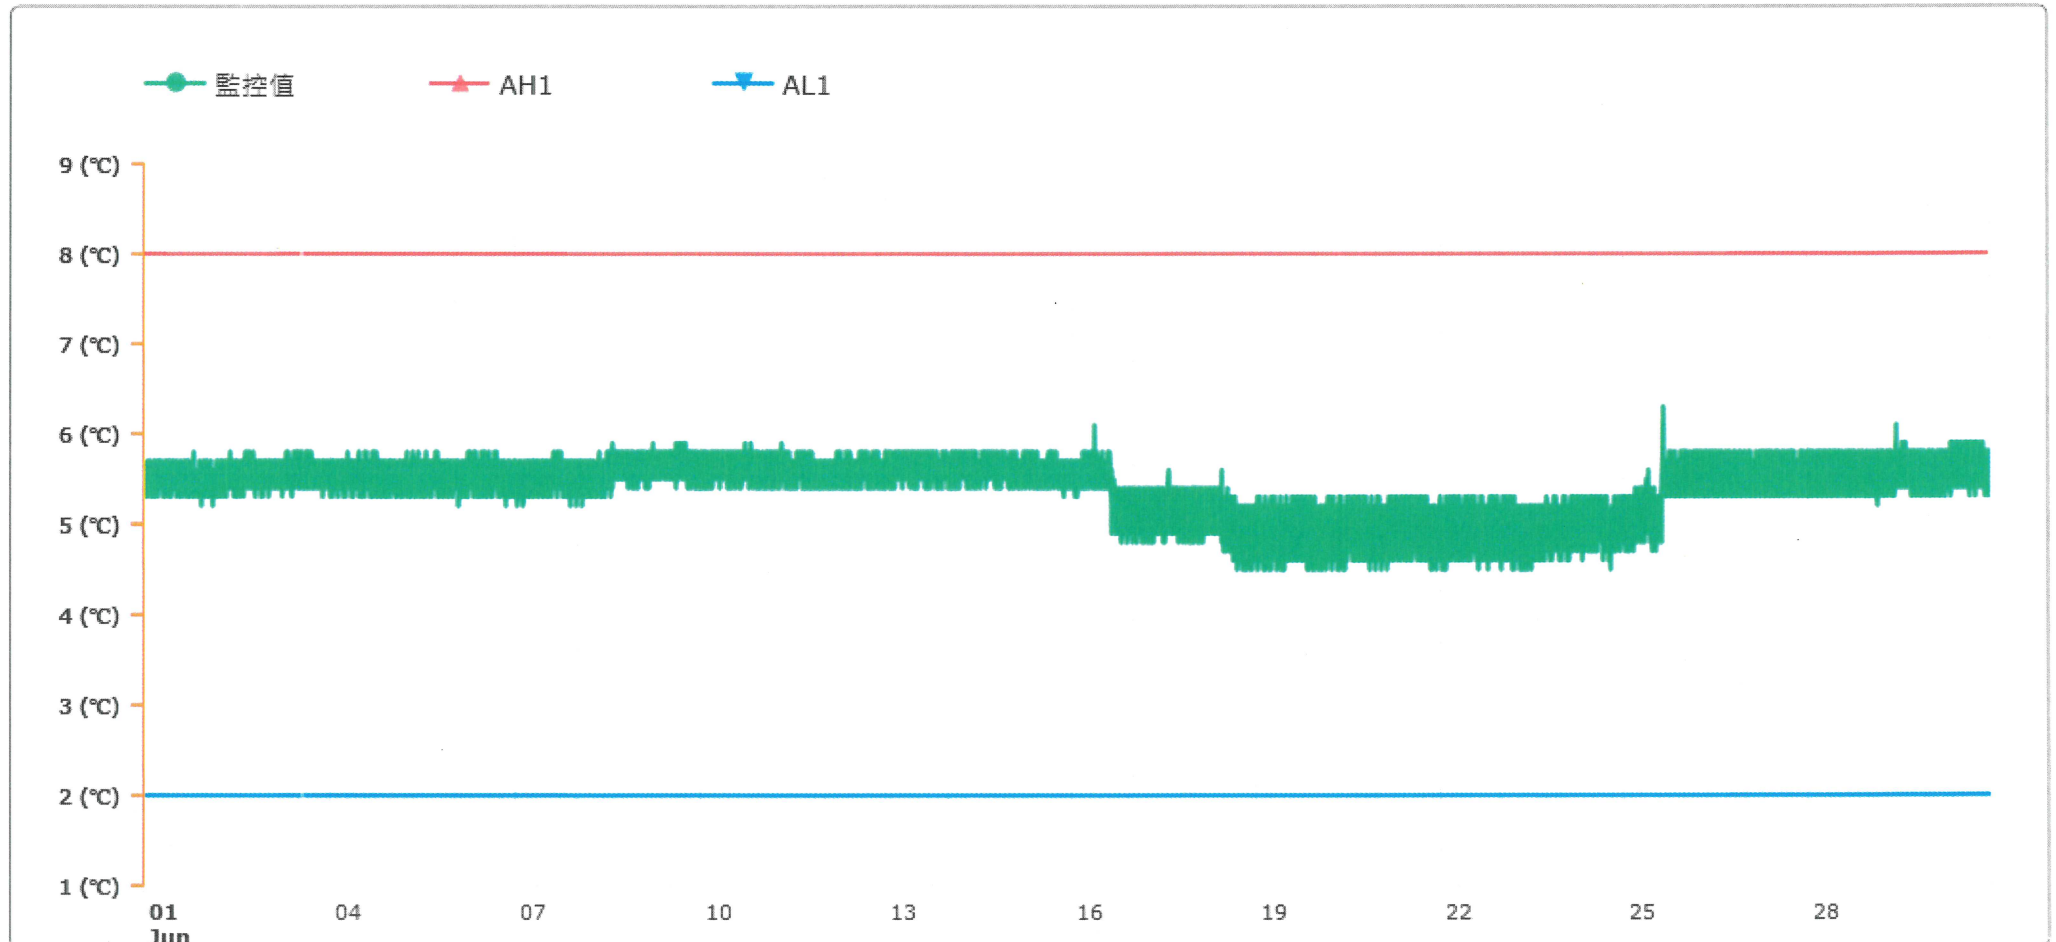

監控點圖表

監控點: 臨床試驗藥局冰箱C-上

時間區間: 2026-06-01 00:00 ~ 2026-06-30 23:59

最大值: 6.3 °C

最小值: 4.5 °C

平均值: 5.4 °C

製表者: 丁鈺龍 Yu-long Ding 02Jul2026

單位主管: Sun Y. Huang 02 Jul 2026