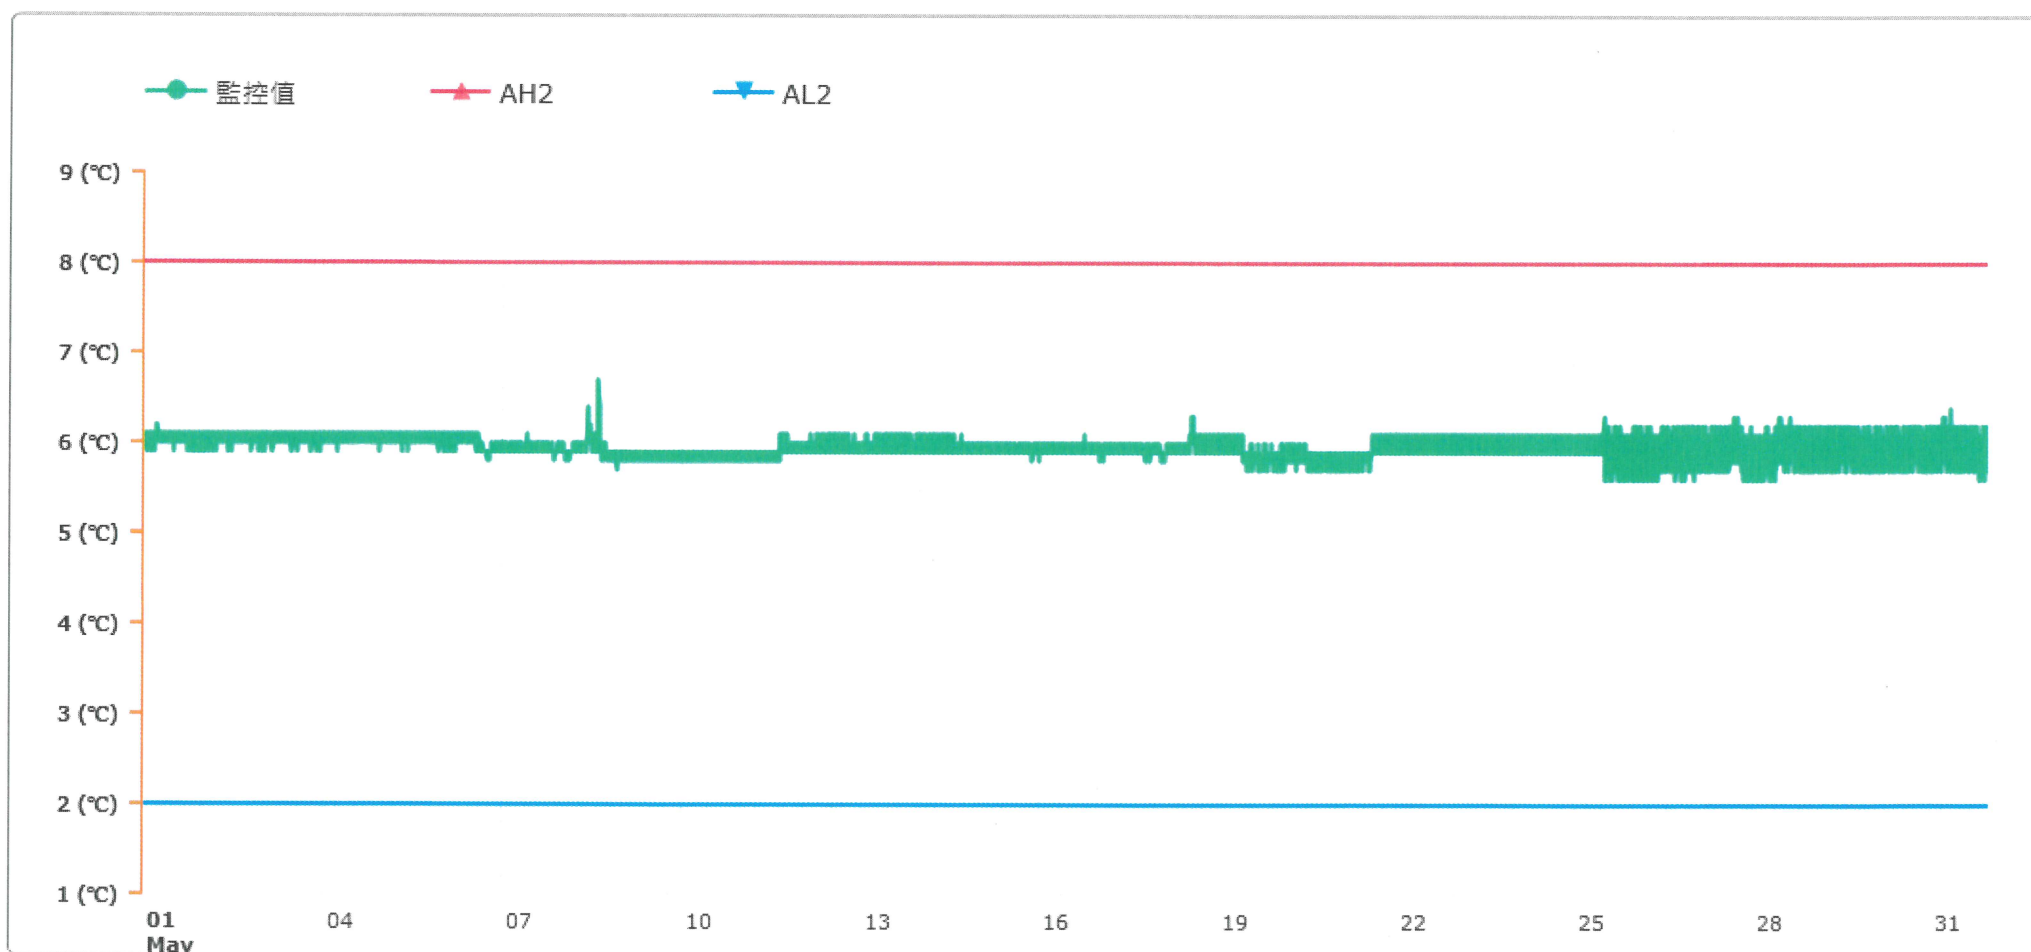

監控點圖表

監控點: 臨床試驗藥局冰箱C-下

時間區間: 2026-05-01 00:00 ~ 2026-05-31 23:59

最大值: 6.7 °C

最小值: 5.6 °C

平均值: 6.0 °C

製表者: 丁鈺龍 Yu-long Ding 01 Jun 2026

單位主管: Sin-yi Huang 01 Jun 2026