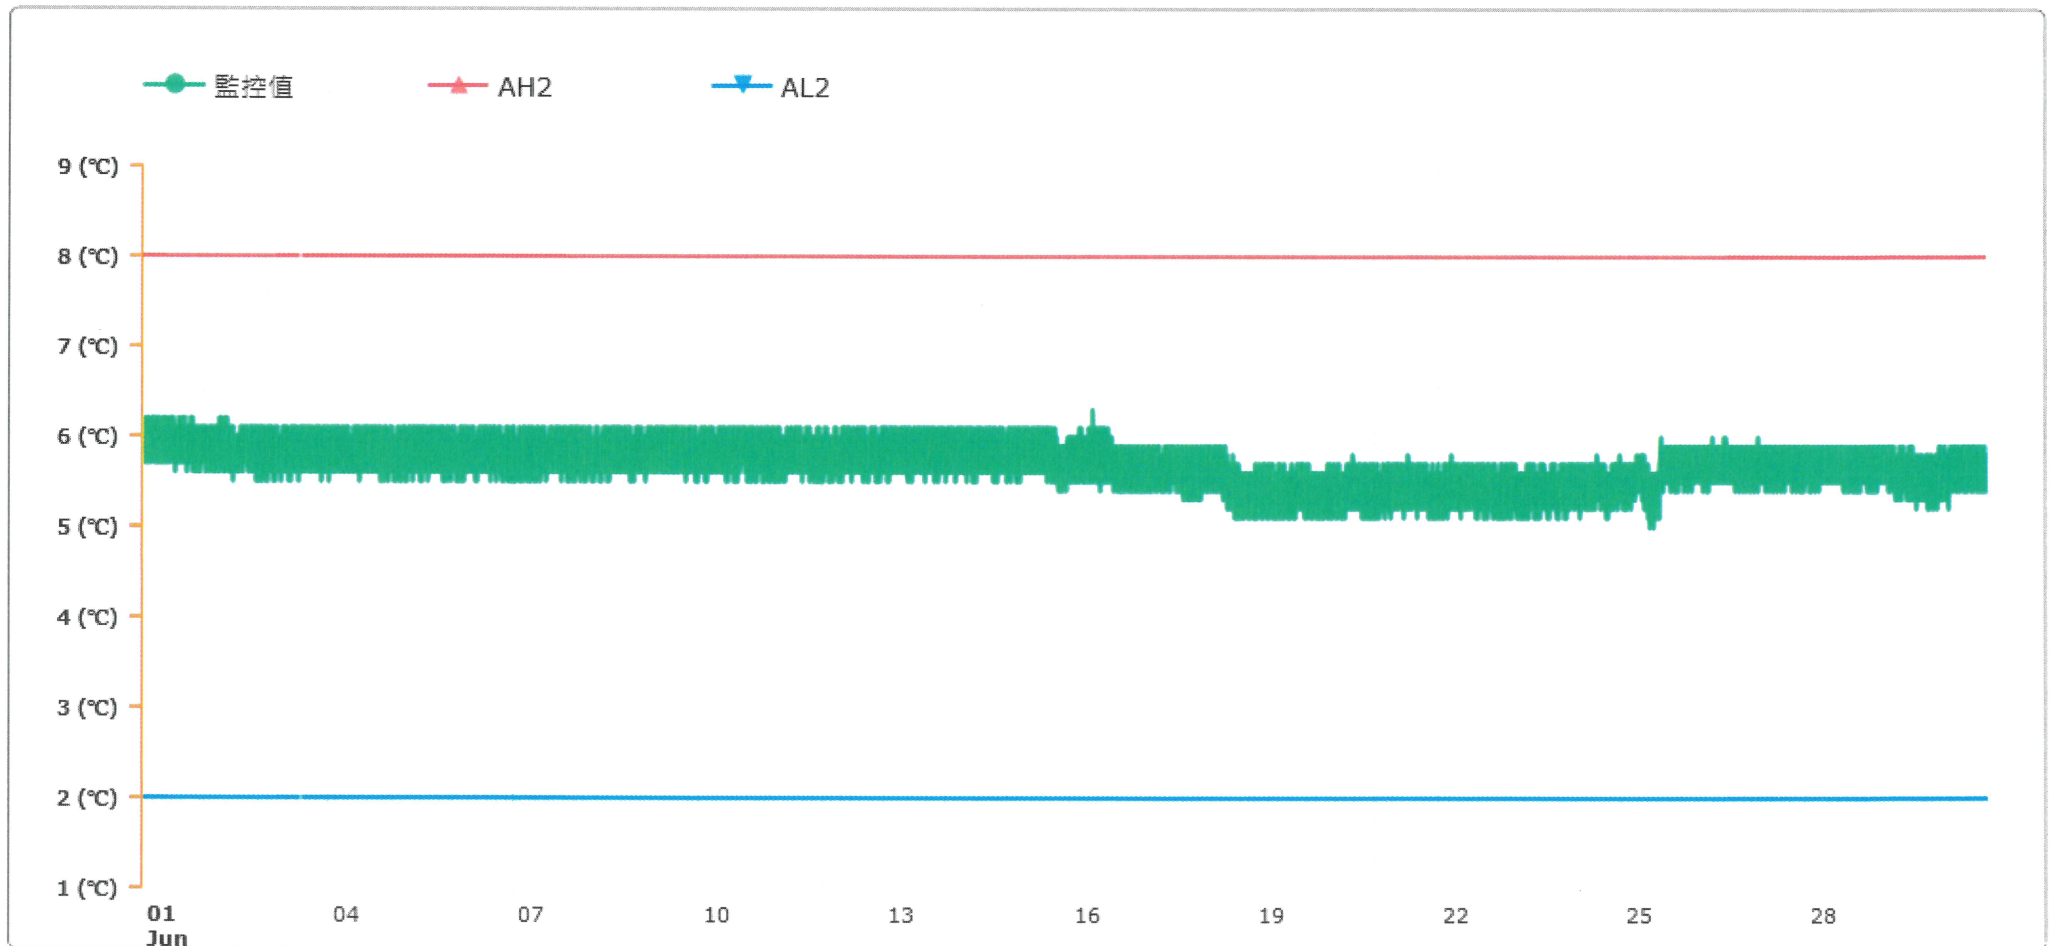

監控點圖表

監控點: 臨床試驗藥局冰箱C-下

時間區間: 2026-06-01 00:00 ~ 2026-06-30 23:59

最大值: 6.3 °C

最小值: 5 °C

平均值: 5.7 °C

製表者: 丁鈺龍 Yu-Long Ding 02 Jul 2026

單位主管: Sin-yi Huang 02 Jul 2026